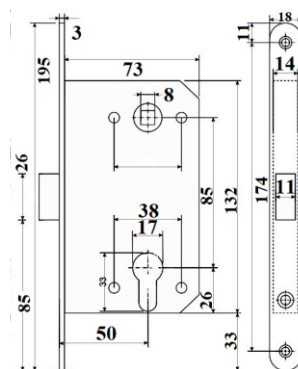

Slēdzene magnētiskā PZ, bronza

Artikuls	Nosaukums	Pārklājuma krāsa
6952068	AVERS 5300-MC-PZ	Bronza