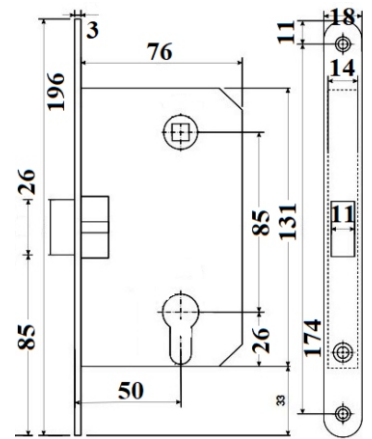

Slēdzene magnētiskā PZ, melns

Artikuls	Nosaukums	Pārklājuma krāsa
6952076	AVERS 5300 PZ	Melns