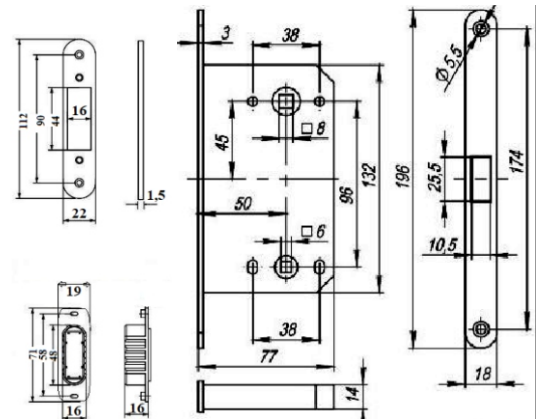

Slēdzene magnētiskā WC, grafīts

Artikuls	Nosaukums	Pārklājuma krāsa
6952065	AVERS 5300-MC-WC	Grafīts