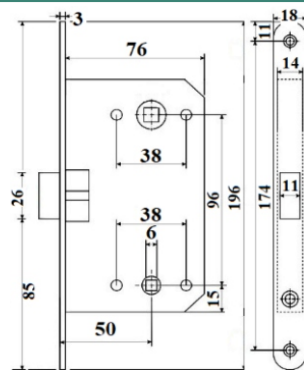

Slēdzene WC, bronza

Artikuls	Nosaukums	Pārklājuma krāsa
6952060	APECS 5300-P-WC	Bronza