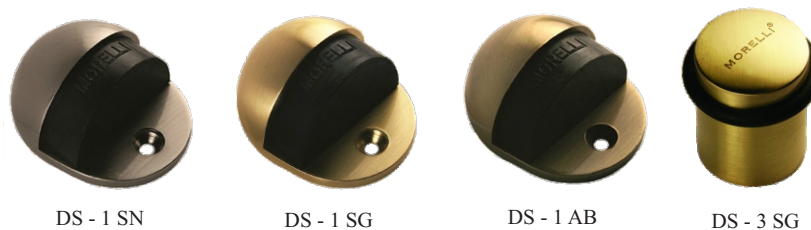

Grīdas durvju atdures

Artikuls	Piegādātāja kods	Nosaukums	Pārklājuma krāsa
6952537	DS - 1 SN	Atdure	Matēts niķelis
6952538	DS - 1 SG		Matēts zelts
6952539	DS - 1 AB		Bronza
6952545	DS - 3 SG		Matēts zelts