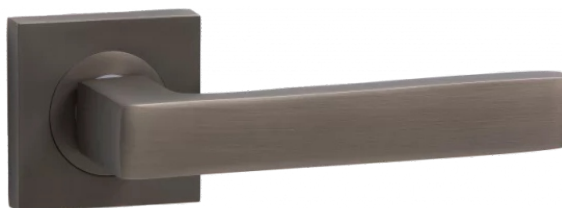

Rokturis AKITA

Artikuls	Piegādātāja kods	Pārklājuma krāsa
6952578	MRO-73-15	Grafīts

Rokturis AKO

Artikuls	Piegādātāja kods	Pārklājuma krāsa
6952577	MRO-77-40	Grafīts

Rokturis EGRINA

Artikuls	Piegādātāja kods	Pārklājuma krāsa
6952572	MRO-74-15	Grafīts