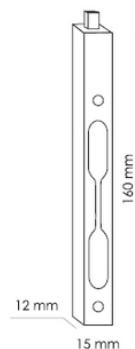

Durvju fiksatori

Artikuls	Piegādātāja kods	Pārklājuma krāsa
6952530	OL 160 SN	Niķelis
6952531	OL 160 PG	Zelts
6952532	OL 160 AB	Bronza