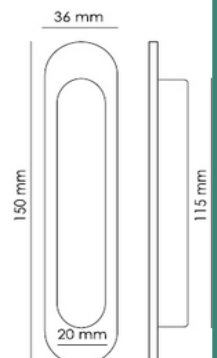

BĪDAMO DURVJU SISTĒMAS

Riteņu komplekti

Artikuls	Piegādātāja kods	Izmērs	Pārklājuma krāsa
6952115	SET 4	100x75x2.5mm - 2BB D11.5	Matēts hroms

Komplekts: riteņu mehānisms vienai vārtnei līdz 40 kg.

Vadulas un vadotnes

Artikuls	Piegādātāja kods	Izmērs	Pārklājuma krāsa
6952116	TRACK 2	30x32x2000 mm	Hroms
6952117	TRACK 3	30x32x3000 mm	
6952118	TRACK-B	10x10x1000mm	

Bīdāmo durvju furnitūras komplekti

Artikuls	Piegādātāja kods	Pārklājuma krāsa
6952520K	MHS 150 WC SC	Matēts hroms
6952521K	MHS 150 WC SG	Matēts zelts
6952522K	MHS 150 WC AB	Bronza

Bīdāmo durvju rokturi

Artikuls	Piegādātāja kods	Nosaukums	Pārklājuma krāsa
6952520	MHS 150 SC	Rokturis 1 gab	Matēts hroms
6952521	MHS 150 SG		Matēts zelts
6952522	MHS 150 AB		Bronza
6952528	MHS 150 MBN		Melns