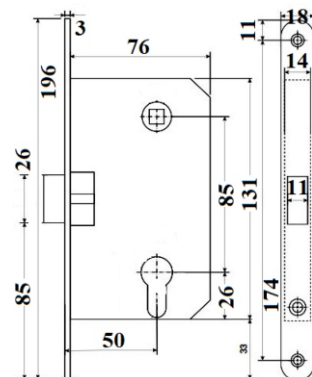

Slēdzene magnētiskā PZ, bronza

Artikuls	Nosaukums	Pārklājuma krāsa
6952068	AVERS 5300-MC-PZ	Bronza

Slēdzene WC, bronza

Artikuls	Nosaukums	Pārklājuma krāsa
6952060	APECS 5300-P-WC	Bronza

Slēdzene PZ, bronza