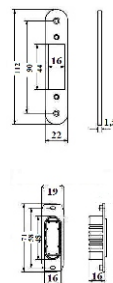

Slēdzene magnētiskā PZ, bronza

Artikuls	Nosaukums	Pārklājuma krāsa
6952068	AVERS 5300-MC-PZ	Bronza