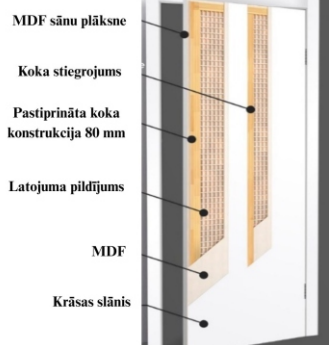

Smalkas detaļas

Komplektā ietilpst:

Papild elementi:

Standarta durvis bez pārfalces, vēršanās virziens - universāls.

Ražots Ukrainā.

Attēlam ir informatīvs raksturs, un tonis var atšķirties no attēlā redzamā!