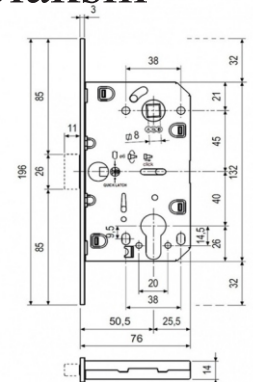

Artikuls	Nosaukums	Pārklājuma krāsa
6952040	SF18EPZOCS41	Hroms