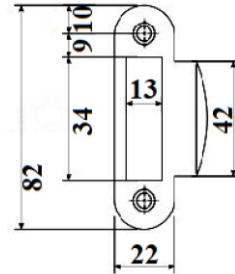

Slēdzene PZ, balts

Artikuls	Nosaukums	Pārklājuma krāsa
6952080	AGB F18 EVO WC	Balts