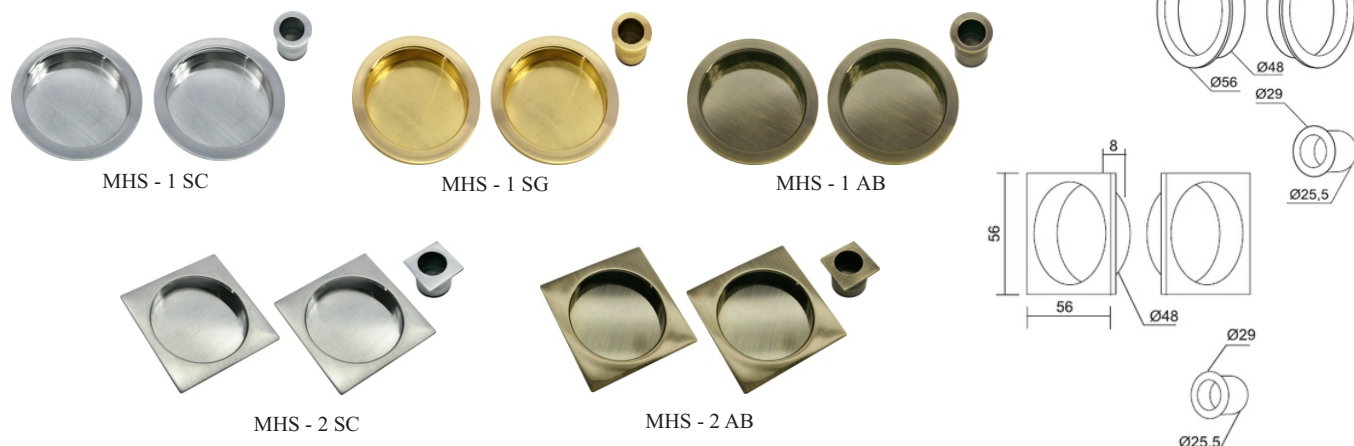

BĪDAMO DURVJU SISTĒMAS

Bīdāmo durvju rokturu komplekti

Artikuls	Piegādātāja kods	Nosaukums	Pārklājuma krāsa
6952523	MHS - 1 SC	Rokturu komplekts	Matēts hroms
6952524	MHS - 1 SG		Matēts zelts
6952525	MHS - 1 AB		Bronza
6952526	MHS - 2 SC		Matēts hroms
6952527	MHS - 2 AB		Bronza