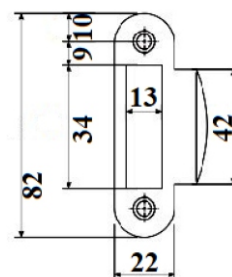

Slēdzene PZ, melns

Artikuls	Nosaukums	Pārklājuma krāsa
6952063	APECS 5300 PZ	Melns