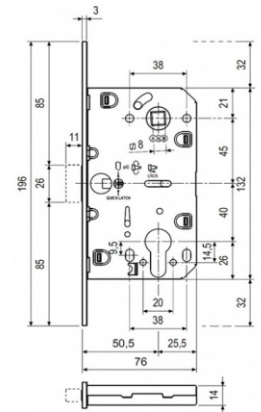

Artikuls	Nosaukums	Pārklājuma krāsa
6952039	SF18WCOCS41	Hroms

Slēdzene cilindram AGB F18 EVO PZ ar pretplāksni