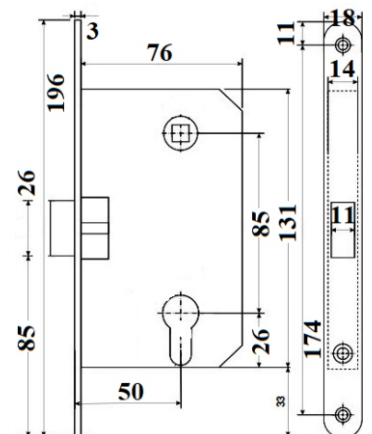

Slēdzene PZ, melns

Artikuls	Nosaukums	Pārklājuma krāsa
6952063	APECS 5300 PZ	Melns