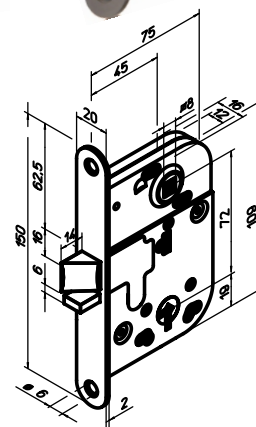

SLĒDZENES

Abloy 2014 tipa slēdzenes

Artikuls	Nosaukums	Pārklājuma krāsa
6952014Z	Slēdzene 2014	Hroms
6952014J		Bronza
6952014B		Melns
6952014V		Balts
6952014G		Grafiti

Komplektā: pretplāksne, skrūves

Abloy 2018 tipa slēdzenes

Artikuls	Nosaukums	Pārklājuma krāsa
6952018Z	Slēdzene 2018	Hroms
6952018J		Bronza
6952018B		Melns
6952018V		Balts
6952018G		Grafiti

Komplektā: pretplāksne, skrūves