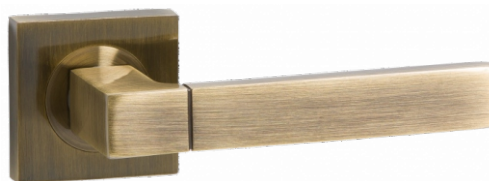

Rokturis PAROS

Artikuls	Piegādātāja kods	Pārklājuma krāsa
6952560	MRO-71-15	Bronza