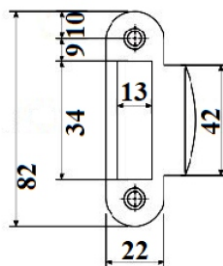

Slēdzene magnētiskā PZ, bronza

Artikuls	Nosaukums	Pārklājuma krāsa
6952068	AVERS 5300-MC-PZ	Bronza

Slēdzene WC, bronza

Artikuls	Nosaukums	Pārklājuma krāsa
6952060	APECS 5300-P-WC	Bronza

Slēdzene PZ, bronza