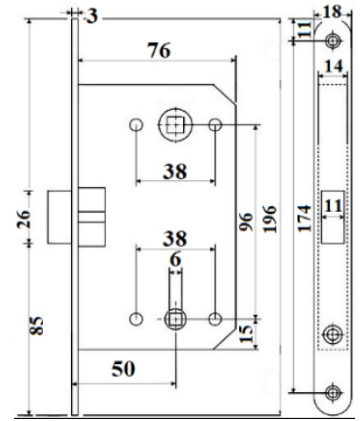

SLĒDZENES

Slēdzene magnētiskā WC, melns

Artikuls	Nosaukums	Pārklājuma krāsa
6952075		Melns