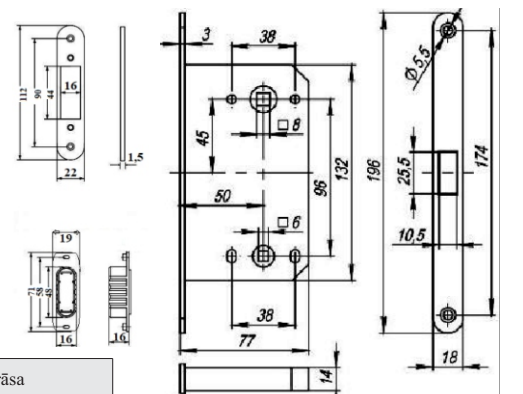

Slēdzene magnētiskā PZ, hroms

Artikuls	Nosaukums	Pārklājuma krāsa
6952066	AVERS 5300-MC-PZ	Hroms