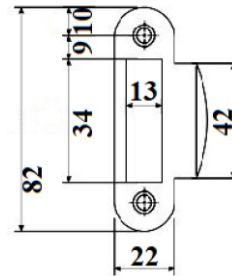

Artikuls	Nosaukums	Pārklājuma krāsa
6952069	APECS 5300-P-WC	Bronza

SLĒDZENES

Slēdzene magnētiskā WC, melns

Artikuls	Nosaukums	Pārklājuma krāsa
6952075		Melns

Slēdzene magnētiskā PZ, melns

Artikuls	Nosaukums	Pārklājuma krāsa
6952076	AVERS 5300 PZ	Melns