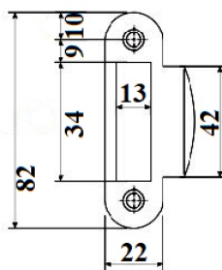

Slēdzene WC, bronza

Artikuls	Nosaukums	Pārklājuma krāsa
6952060	APECS 5300-P-WC	Bronza