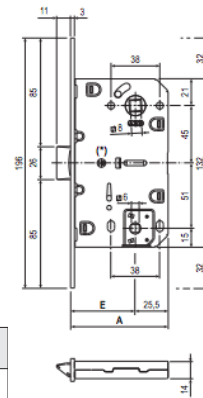

SLĒDZENES

Magnētiska slēdzene sanmezglēm Polaris SF18PWC ar pretplāksni

Artikuls	Nosaukums	Pārklājuma krāsa	Mazumtirz. EUR (ar PVN)
6952041	SF18WC	Hroms	20,00 €