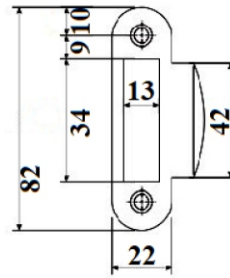

SLĒDZENES

Slēdzene magnētiskā WC, melns

Artikuls	Nosaukums	Pārklājuma krāsa
6952075		Melns