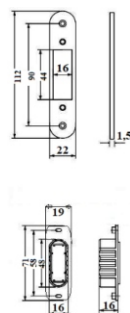

SLĒDZENES

Slēdzene magnētiskā WC, bronza

Artikuls	Nosaukums	Pārklājuma krāsa
6952061	AVERS 5300-MC-WC	Bronza