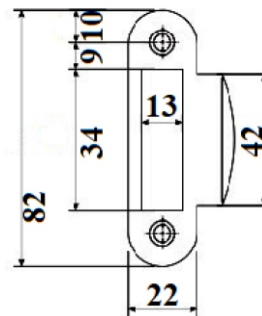

Slēdzene WC, melns

Artikuls	Nosaukums	Pārklājuma krāsa
6952062	APECS 5300 WC	Melns