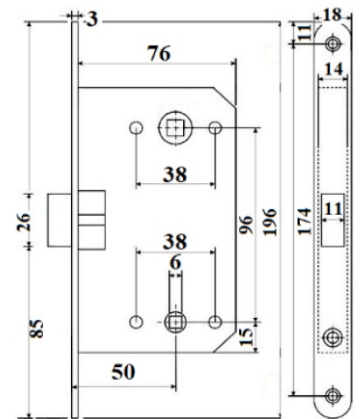

Slēdzene WC, melns

Artikuls	Nosaukums	Pārklājuma krāsa
6952062	APECS 5300 WC	Melns