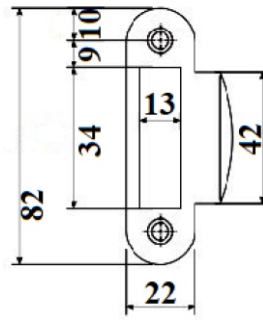

Slēdzene WC, melns

Artikuls	Nosaukums	Pārklājuma krāsa
6952062	APECS 5300 WC	Melns

Slēdzene PZ, melns

Artikuls	Nosaukums	Pārklājuma krāsa
6952063	APECS 5300 PZ	Melns

SLĒDZENES

Slēdzene WC, balts

Artikuls	Nosaukums	Pārklājuma krāsa
6952079	AGB F18 EVO WC	Balts