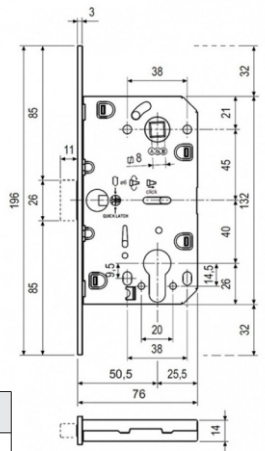

Magnētiska slēdzene cilindram Polaris SF18PPZ ar pretplāksni

Artikuls	Nosaukums	Pārklājuma krāsa
6952043	SF18PZ	Hroms

Slēdzene sanmezglēm AGB F18 EVO WC ar pretplāksni