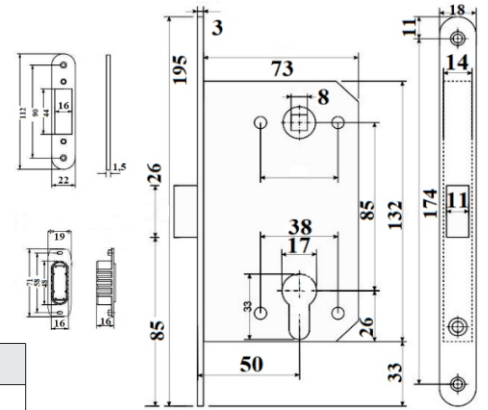

SLĒDZENES

Slēdzene magnētiskā PZ, grafīts

Artikuls	Nosaukums	Pārklājuma krāsa
6952064	AVERS 5300-MC-PZ	Grafīts