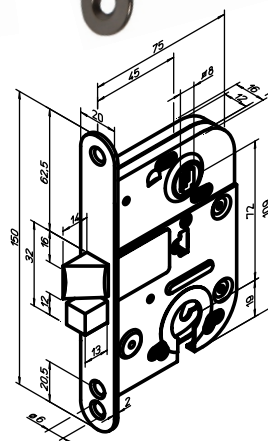

SLĒDZENES

Abloy 2014 tipa slēdzenes

Artikuls	Nosaukums	Pārklājuma krāsa
6952014Z	Slēdzene 2014	Hroms
6952014J		Bronza
6952014B		Melns
6952014V		Balts
6952014G		Grafiti

Komplektā: pretplāksne, skrūves

Abloy 2018 tipa slēdzenes

Artikuls	Nosaukums	Pārklājuma krāsa
6952018Z	Slēdzene 2018	Hroms
6952018J		Bronza
6952018B		Melns
6952018V		Balts
6952018G		Grafiti

Komplektā: pretplāksne, skrūves