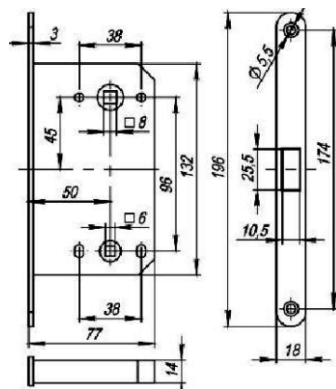

SLĒDZENES

Slēdzene magnētiskā WC, bronza

Artikuls	Nosaukums	Pārklājuma krāsa
6952061	AVERS 5300-MC-WC	Bronza