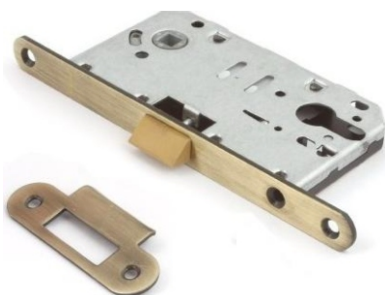

Slēdzene magnētiskā PZ, bronza

Artikuls	Nosaukums	Pārklājuma krāsa
6952068	AVERS 5300-MC-PZ	Bronza

Slēdzene WC, bronza

Artikuls	Nosaukums	Pārklājuma krāsa
6952060	APECS 5300-P-WC	Bronza

Slēdzene PZ, bronza