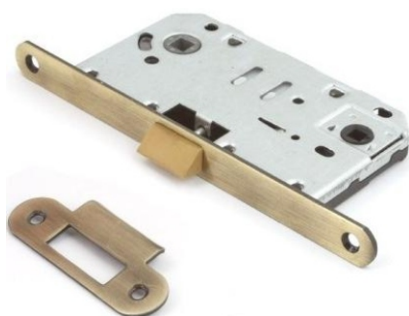

Slēdzene WC, bronza

Artikuls	Nosaukums	Pārklājuma krāsa
6952060	APECS 5300-P-WC	Bronza