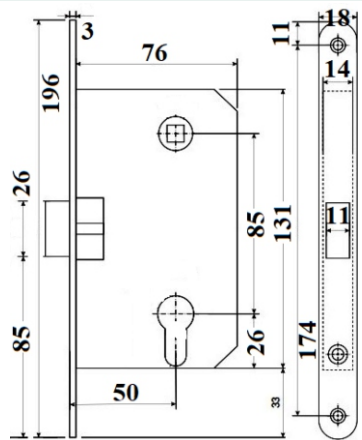

Slēdzene PZ, balts

Artikuls	Nosaukums	Pārklājuma krāsa
6952080	AGB F18 EVO WC	Balts