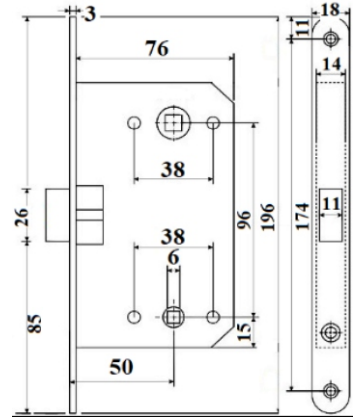

SLĒDZENES

Slēdzene WC, balts

Artikuls	Nosaukums	Pārklājuma krāsa
6952079	AGB F18 EVO WC	Balts